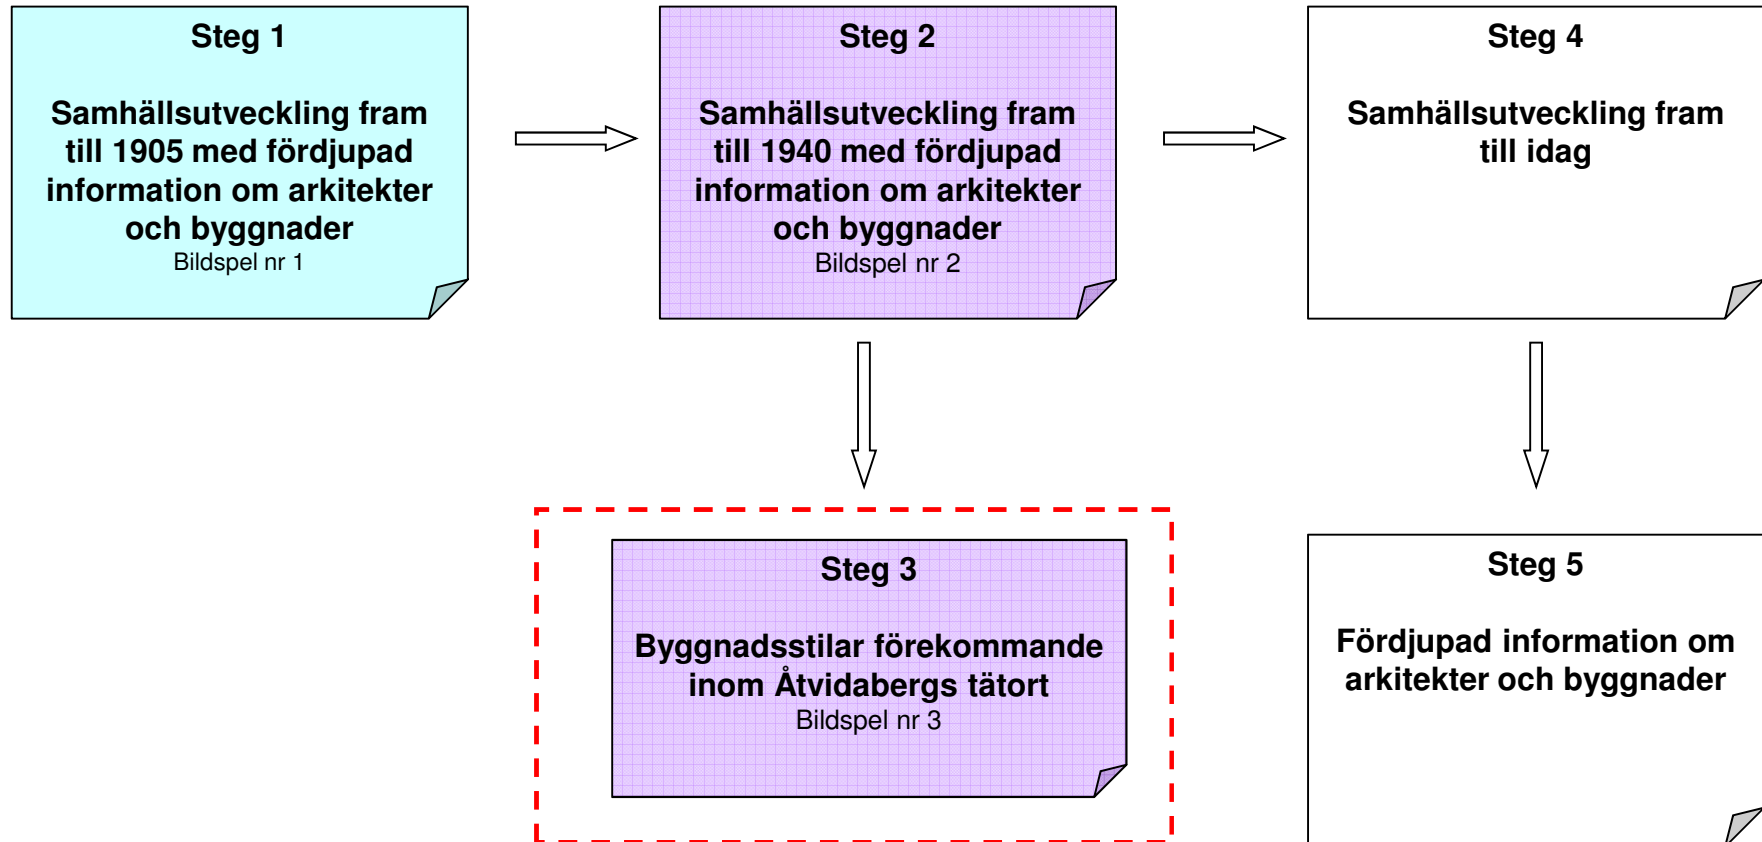

PG 5. Arkitektur

PROJEKTBESEKRVNING

PG 5. Arkitektur

Delprojekt 3b. "Byggnader och deras arkitekter"
framtaget under 2009-2010.

Gruppdeltagare:

Peter Johansson projektledare

Denis Dysholm historiska fakta och texter