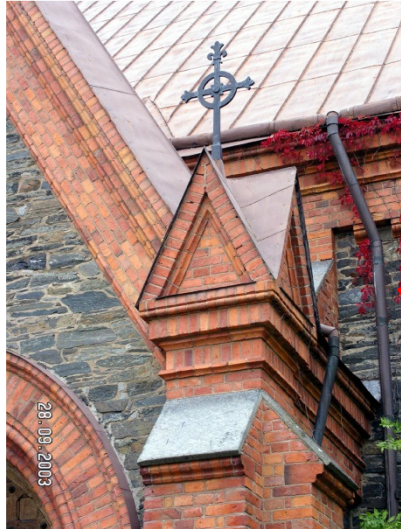

Allan Petersson historiska fakta och vykortsbilder

Johnny Nilsson nytagna bilder, bildredigering och animering

BYGGNADER och deras ARKITEKTER

NYANTIK

Templet

NYRENÄSSANS Stallet

BAROCK

Fockska gravkoret

SCHWEIZERSTIL

Stationshuset

NYGOTIK

Stora kyrkan

ENGELSK VILLASTIL

Villan fasad mot öster

ENGELSK VILLASTIL

Villan fasad mot Bysjön